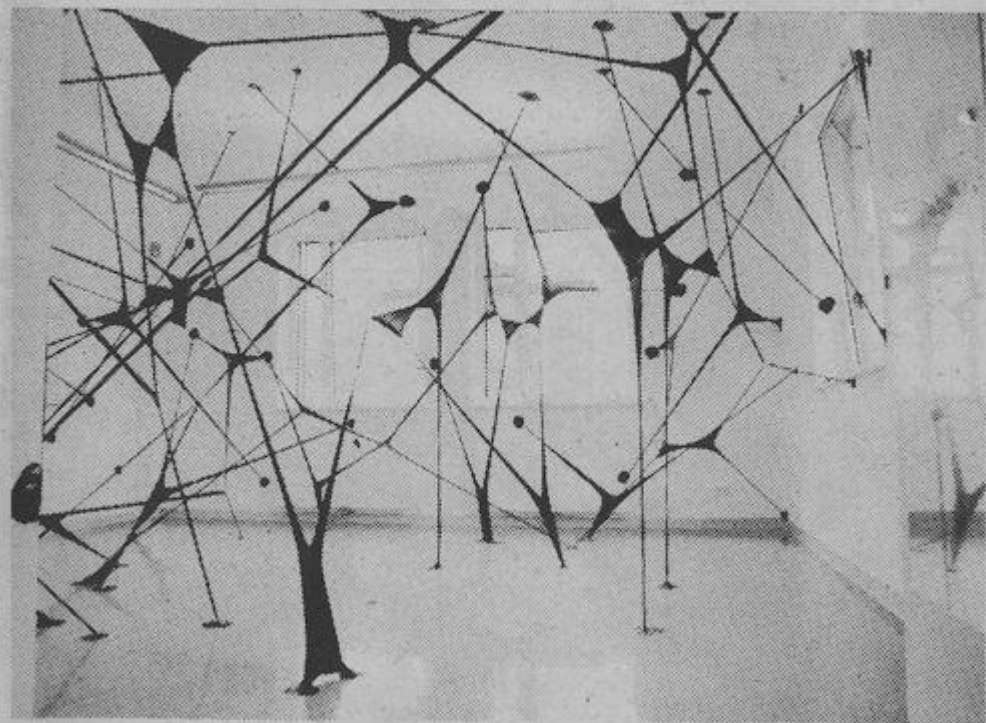

reit, damit im Laufe der zweiwöchigen Ausstellungszeit die Besucher selbst aktiv werden können, Fäden spannen und ein ähnliches Gebilde wachsen lassen. Mit großem Vergnügen wurde damit bei der Eröffnung begonnen.

Und noch mehr Kunst ist zu sehen, denn im geräumigen Flur des Kunstgebäudes werden gleichzeitig und zum ersten Mal Werke von Schülern gezeigt, die fast ausschließlich außerhalb des Unterrichtes, aus privatem Antrieb, entstanden sind. Sehr verschiedene Genres sind dabei zusammengekommen, Malerei, Zeichnungen, Plastiken, Objekte, Collagen, Computergrafik und Animationen.

Die gut besuchte Eröffnung begann mit einer Ansprache von An-

drea Schreiber-Guth vom Schulleitungsteam. Anschließend stellte Gudrun Salz als Leiterin der Arbeitsgemeinschaft Galerie 511 ihr Team vor und lobte ausdrücklich Kreativität und Durchhaltevermögen der Schüler, ohne deren Engagement derartige Projekte nicht durchzuführen wären. Ein Dank galt auch den Schülern, die ihre sehenswerten Beiträge der Parallelausstellung im Flur zur Verfügung gestellt haben.

Die Ausstellung dauert bis zum 8. Juli und kann montags bis freitags in den großen Pausen und an Donnerstagen zwischen 18.00 und 20.00 Uhr im Kunstgebäude der Weidigschule besucht werden. Auch Termine nach Vereinbarung sind möglich, unter Tel. 06033/91170 oder per E-Mail unter galerie511@web.de.

Freitag, 1. Juli 2016 · Seite 20

BUTZBACH. Die Galerie 511 der Weidigschule zeigt derzeit neue Installationen.